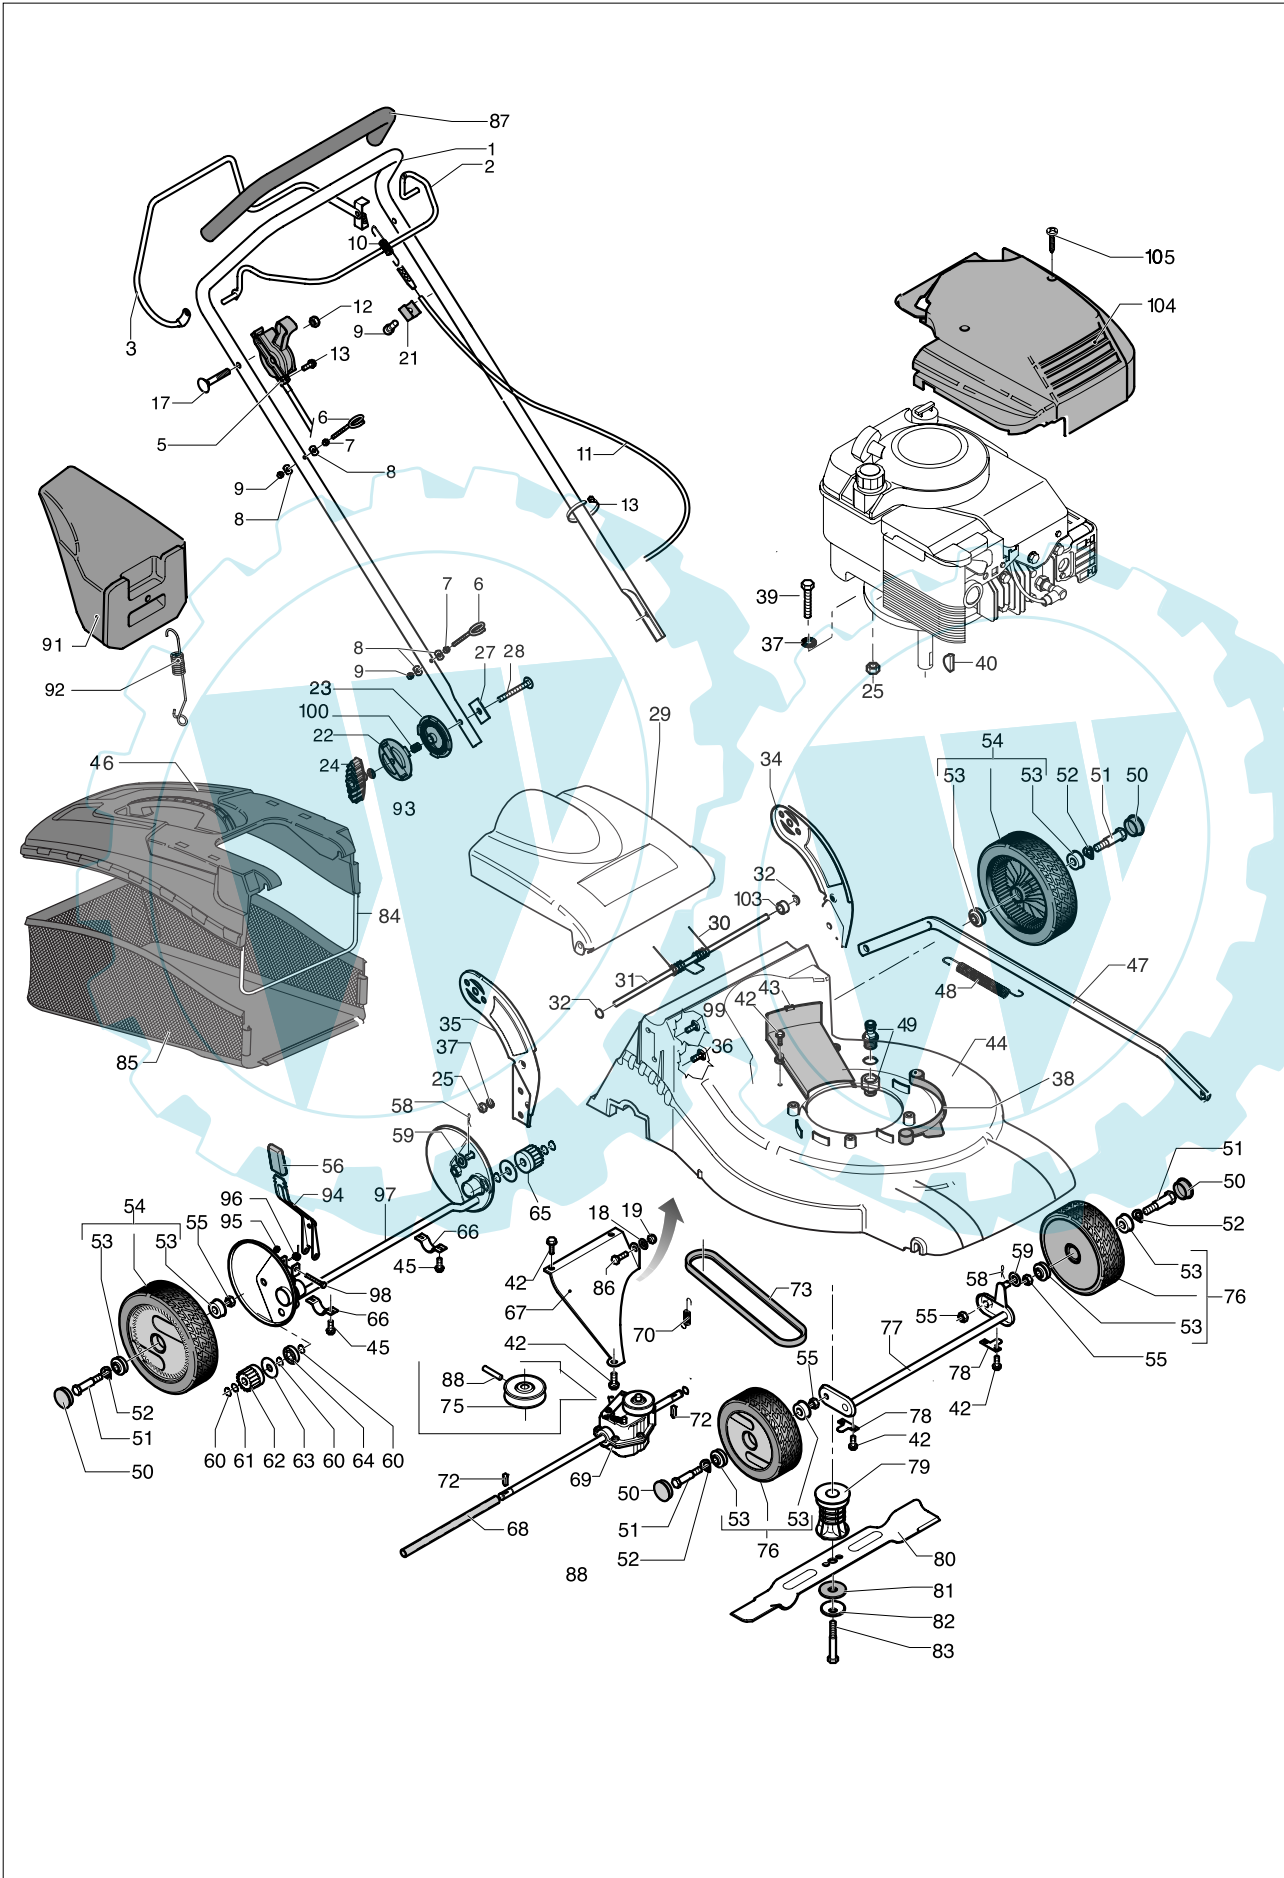

Pos.	PN ELX	MEP Pn°	DESCRIPTION	Q.ty	Pos.	PN ELX	MEP Pn°	DESCRIPTION	Q.ty
1	531212021	10173323	HANDLE	1	54	531210726	9175101	WHEEL	2
2	531212520	10173333	LEVER-BRAKE	1	55	531207978	20101700	NUT M10	6
3	531212024	10173343	LEVER-CLUTCH	1	56	531207986	20107203	SHEATHING	1
5	531211479	10141723	TnM CABLE-complete-	1	58	531206653	10281400	COTTER-PIN	2
6	531205169	10121470	CABLE-HOOK	2	59	531204906	10069200	WASHER	2
7	531207165	10501200	NUT M6	2	60	531208772	20655800	SEEGER	6
8	531204961	10115900	WASHER	4	61	531208859	20761300	WASHER	2
9	531206677	10289900	SCREW	2	62	531205045	10120160	PINION DX	1
10	531210573	10177550	SPRING	1	63	531207847	10831200	WASHER	2
11	531212369	10175750	CABLE- CLUTCH	1	64	531208778	20657600	BALL-BEARING	2
12	531208063	20122790	NUT	1	65	531205046	10120170	PINION SX	1
13	531207120	10427400	SCREW	1	66	531206652	10281200	SUPPORT	2
17	531207776	10803700	SCREW	1	67	531213219	10180080	CONVEIOR	1
18	531206666	10284700	WASHER	4	68	531207697	10766503	TUBE	1
19	531208492	20282100	NUT M5	1	69	531213408	9180180	GEAR-BOX	1
21	531208043	20121983	SUPPORT	1	70	531206289	10160070	SPRING	1
22	531211474	10173013	DISCK EX	2	72	531205108	10121160	KEY	2
23	531211473	10173003	DISCK INT.	2	73	531206701	10294900	BELT	1
24	531205840	10141253	KNOB	2	75	531208899	20768203	PULLEY	1
25	531207982	20106300	NUT M8	7	76	531210613	9122041	WHEEL	2
26	531205581	10135600	CLAMP	2		531212358	10172883	PLUG	2
27	531211581	10173103	PLATE	1	77	531213213	1018006ZC		1
28	531211480	10173060	SCREW M8	2	78	531205536	10135270	SUPPORT	2
29	531213339	10180021	DEFLECTOR-yellow-	1	79	531207848	10831300	BLADE ADAPTER	1
30	531213343	10180270	SPRING	1	80	531206546	10177510	BLADE	1
31	531213344	10180190	TIE-ROD	1	81	531207243	10531700	WASHER	1
32	531210824	10175400	WASHER	1	82	531207237	10530900	WASHER	1
34	531213367	10180291	SUPPORT	1	83	531206649	10280901	SCREW 3\8X65	1
35	531213273	10175661	SUPPORT	1	84	531213210	20180053	GRASS CATCH.FRAME	1
36	531204921	10114100	SCREW M8 X 25	4	85	531213359	10180303	SAC - Partner -	1
37	531207981	20106200	WASHER	10			10180283	SAC - Mc Culloch -	
38	531206308	10160273	HOUSING	1	86	531207838	10830300	SCREW TE 5\16	1
39	531207107	10407800	SCREW M8 X 60	2	87	531205989	10146243	SHEATHING	1
39	531205768	10140420	SCREW M8X90	1	88	531207703	10768400	COTTER-PIN	1
40	531204907	10100900	KEY	1	91	531213226	10180153	MULCHING-PLUG	1
42	531207856	10831800	SCREW	9	92	531205831	10141150	SPRING	1
43	531213225	10180123	BELT HOUSING	1	93	531204922	10114200	WASHER	1
44	531213205	10180011	DECK-yellow-	1	94	531212364	1017546ZC	LEVER	1
45	531207385	10602800	SCREW	4	95	531208492	20282100	NUT M5	1
46	531213209	20180033	GRASS CATCH.COVER	1	96	531210817	10175450	SPRING	1
47	531213222	10180103	ROD	1	97	531213446	017342ZC/	AXLE	1
48	531205715	10140090	SPRING	1	98	531206346	10162910	SCREW	1
49	531205848	10141313	CONNECTION-COMPL	1	99	531205741	10140310	SCREW M8 X16	1
50	531210538	10114801	PLUG	4	100	531211476	10173033	SPRING	1
51	531205042	10120090	SCREW	4	103	531211966	10155560	SPACER H10	1
52	531206644	10275100	WASHER	4	104	531205820	10140973	ENGINE HOUSING	1
53	531205214	10121900	BALL-BEARING	8	105	531205823	10140983	SCREW	2